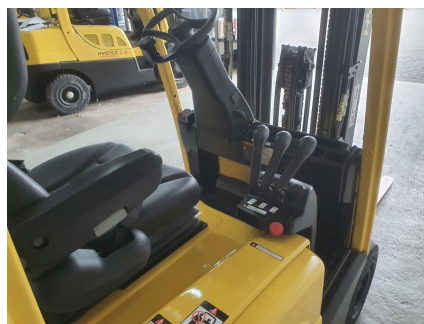

Verkoopprijs	€14750,00	excl. BTW